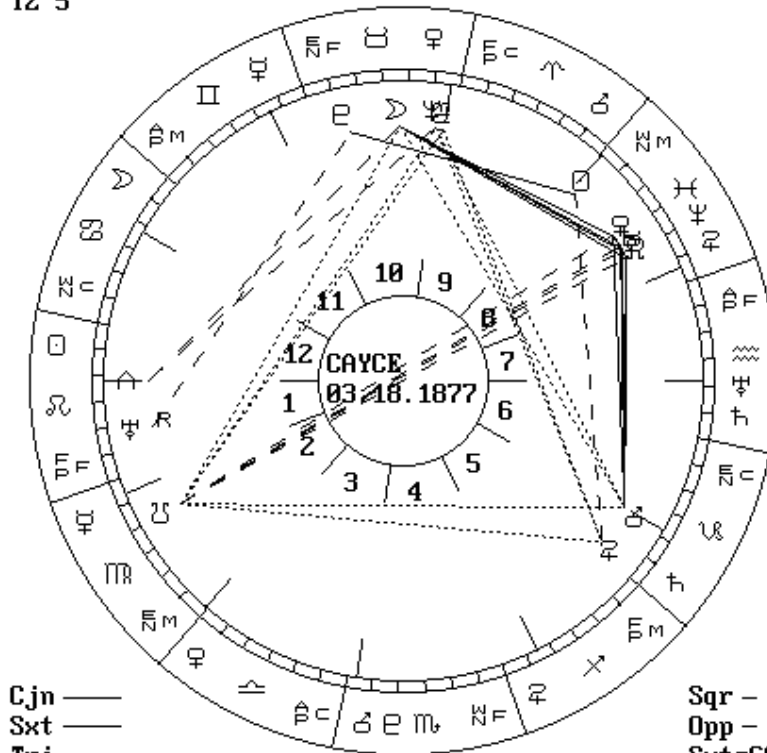

Edgar Cayce - Natal Chart and Aspects

Birthplace noted as Hopkinsville KY

DATE: 03.18.1877 TIME: 3.03 PM TIME ZONE: 5 LONG: 87.29 LAT: 36.52

POSITIONS OF SUN, MOON, AND PLANETS TROPICAL ZODIAC

SUN 28Pis22 MAR 11Cap11 URA 21Leo15 R MNN 09Pis54
MOO 11Tau46 JUP 02Cap03 NEP 03Tau40 MSN 09Vir54
MER 11Pis40 SAT 12Pis49 PLU 22Tau56
VEN 15Pis41

PLACIDUS HOUSE CUSPS

1 10Leo58 4 01Sco55 7 10Aqu58 10 01Tau55
2 03Vir04 5 07Sag18 8 03Pis04 11 07Gem18
3 29Vir45 6 11Cap08 9 29Pis45 12 11Can08

--()--

Edgar Cayce - Natal Chart

SUN 28PIS22 LA 36.52
MOO 11TAU46 LO 87.29
MER 11PIS40 TZ 5
VEN 15PIS41
MAR 11CAP11
JUP 02CAP03
SAT 12PIS49
03. 18. 1877

F - 2
E - 6
A - 0
W - 4

P - 2
N - 10

BT 3.03 PM
URA 21LEO15
NEP 03TAU40
PLU 22TAU56
ASC 10LEO58
MID 01TAU55
MNN 09PIS54
MSN 09VIR54

01A 10LEO58
02S 03VIR04
03C 29VIR45
04A 01SCO55
05S 07SAG18
06C 11CAP08

C - 2
F - 6
M - 4

A - 6
S - 5
C - 1

07A 10AQU58
08S 03PIS04
09C 29PIS45
10A 01TAU55
11S 07GEM18
12C 11CAN08

Cjn ———
Sxt ———
Tri ······

Sqr — —
Opp — —
Sxt=60
Tri=120

(mm. dd. yyyy)

--()--