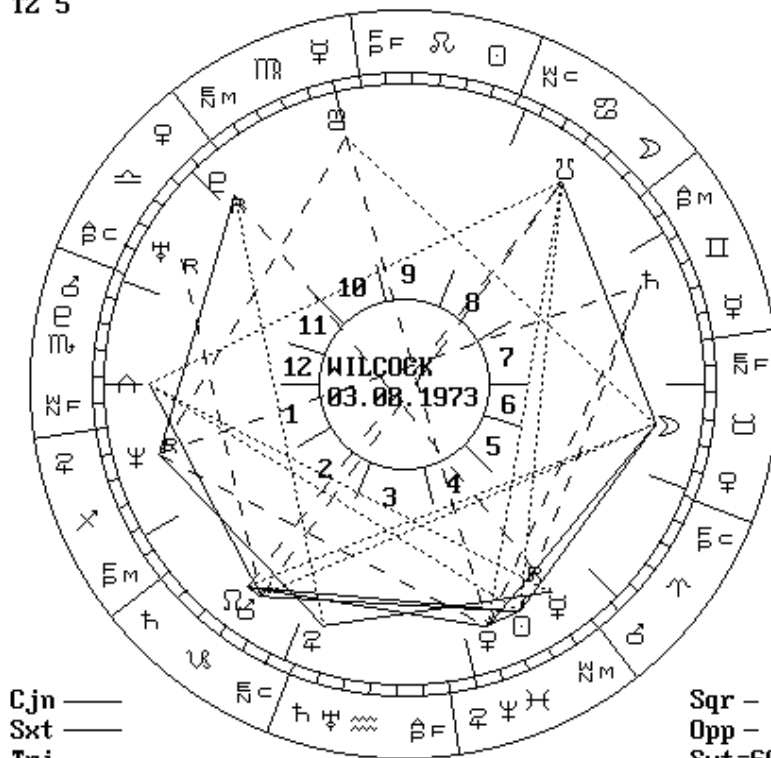

End

--()--

David Wilcock - Natal Chart and Aspects

Birthplace noted as Schenectady NY

DATE: 03.08.1973 TIME: 11.16 PM TIME ZONE: 5 LONG: 73.54 LAT: 42.48

POSITIONS OF SUN, MOON, AND PLANETS TROPICAL ZODIAC

--()--

David Wilcock - Natal Chart

SUN 18PIS28 LA 42.48
 MOO 12TAU40 LO 73.54
 MER 27PIS01 TZ 5
 VEN 10PIS29
 MAR 17CAP28
 JUP 02AQU50
 SAT 14GEM09
 03.08.1973

F - 1
 E - 3
 A - 4
 W - 4

 P - 5
 N - 7

BT 11.16 PM
 URA 22LIB20
 NEP 07SAG26
 PLU 03LIB28
 ASC 21SCO33
 MID 04VIR58
 MNN 13CAP41
 MSN 13CAN41